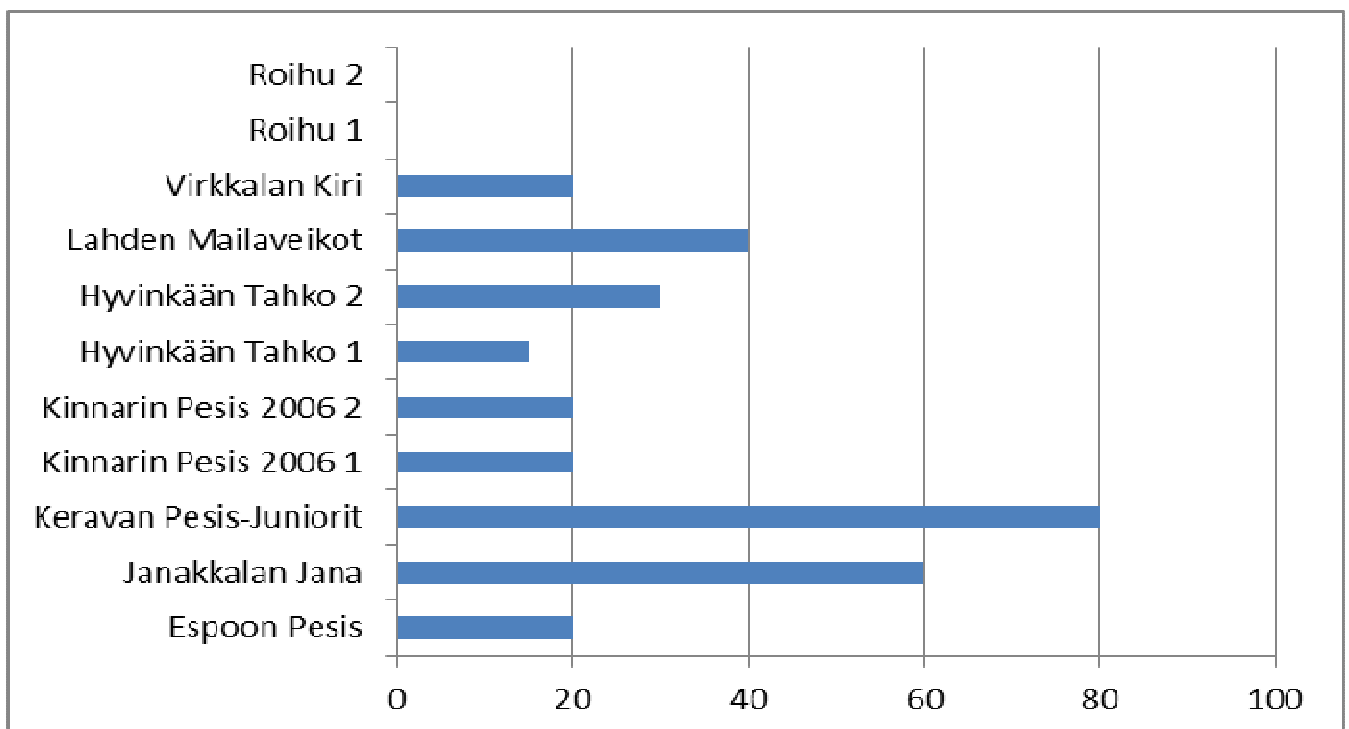

Etelä-lohkon yleisötavoitteet kaudelle 2012