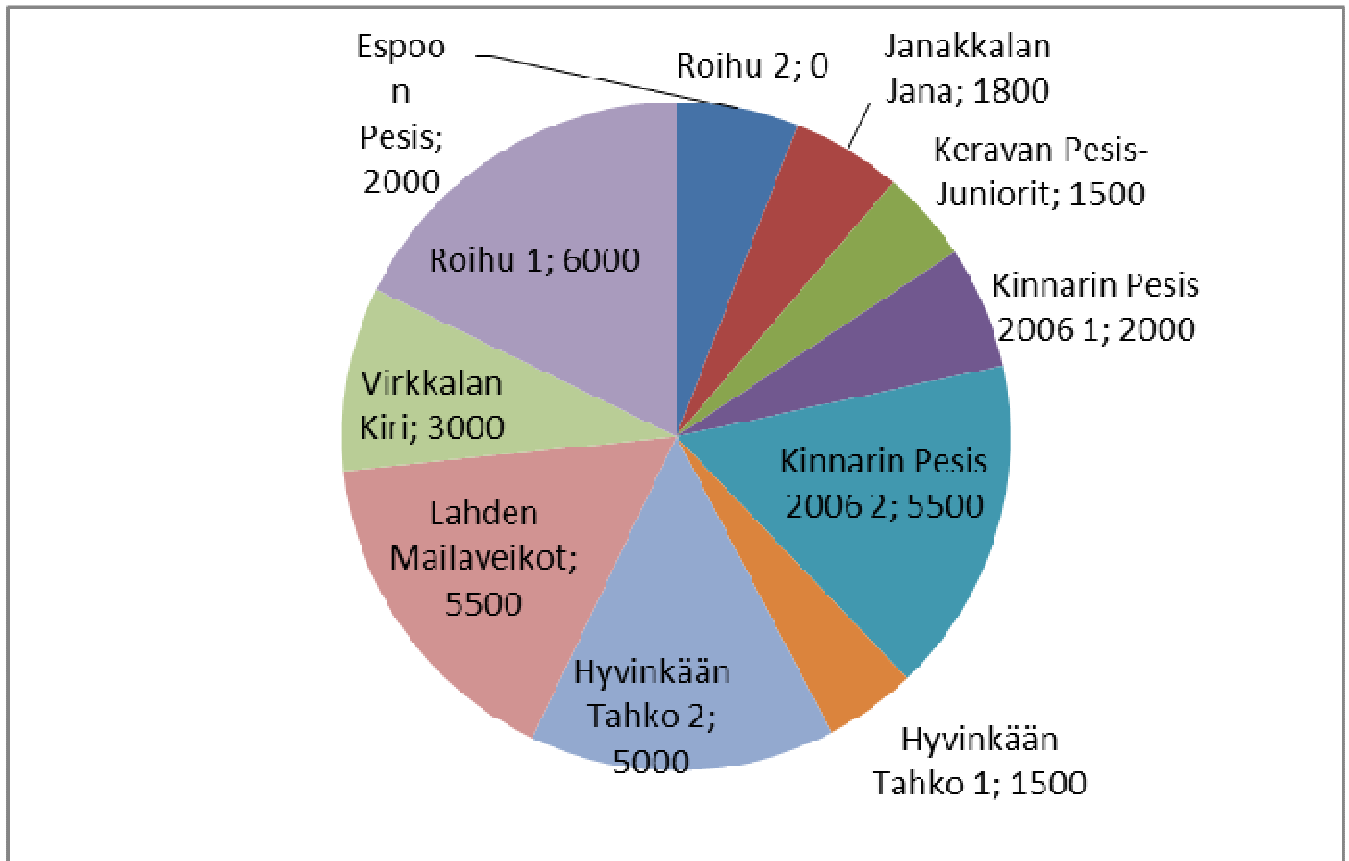

Etelä-lohkon joukkueiden budjetit kaudelle 2012